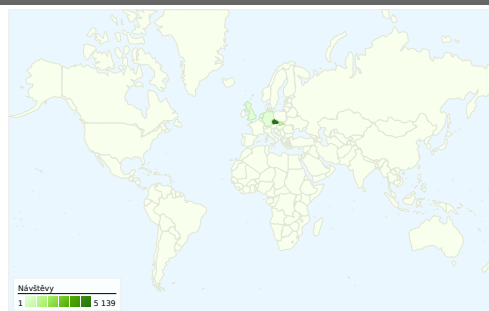

### Použití stránek

**6 055** Návštěvy

**53,00%** Poměr návratů

**14 362** Zobrazení stránek

**00:10:31** Prům. doba na stránce

**2,37** Stránky/návštěva

**20,50%** % nových návštěv

### Přehled návštěvníků

**Návštěvníci**  
**1 361**

### Překryvná data mapy