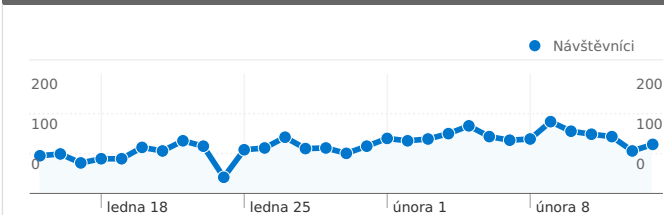

### Použití stránek

**6 055** Návštěvy

**53,00%** Poměr návratů

**14 362** Zobrazení stránek

**00:10:31** Prům. doba na stránce

**2,37** Stránky/návštěva

**20,50%** % nových návštěv

### Přehled návštěvníků

**Návštěvníci**  
**1 361**