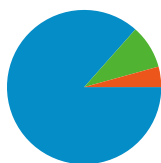

Přehled zdrojů provozu

- **Odkazující stránky**
  5 241,00 (86,56%)
- **Přímý provoz**
  555,00 (9,17%)
- **Vyhledávače**
  259,00 (4,28%)

Přehled obsahu

Stránky	Zobrazení stránek	% zobrazení stránek
/index.php	4 581	31,90%
/	4 202	29,26%
/festivaly.php	4 071	28,35%
/kapely.php	447	3,11%
/kapely/kapelylogin.php	165	1,15%

Kampaně AdWords

Kampaň	Návštěvy	% návštěv
Pro toto zobrazení nejsou k dispozici data.